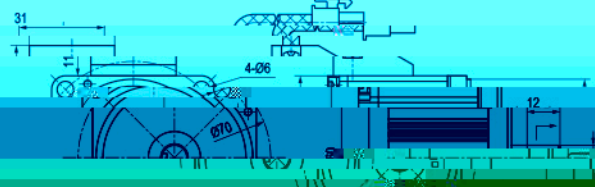

无刷直流电机接线

BRUSHLESS DC REDUCTION MOTOR

无刷直流电机接线

60 Series Brushless DC Motor

100W 200W 300W 400W 600W 800W 900W

无刷直流电机接线

无刷直流电机接线 Brushless DC Motor Wiring

无刷直流电机接线

无刷直流电机接线 Terminal Block Wiring Instructions

Model	Power	Speed	Current	Voltage
60-100	100W	3000rpm	1.5A	24V
60-200	200W	3000rpm	3.0A	24V
60-300	300W	3000rpm	4.5A	24V
60-400	400W	3000rpm	6.0A	24V
60-600	600W	3000rpm	9.0A	24V
60-800	800W	3000rpm	12.0A	24V
60-900	900W	3000rpm	13.5A	24V