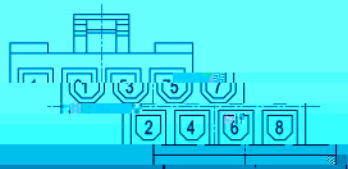

无刷直流电机接线

BRUSHLESS DC REDUCTION MOTOR

无刷直流电机接线

60 Series Brushless DC Motor

100W 200W 300W 400W 600W 800W 900W

无刷直流电机接线

无刷直流电机接线 Brushless DC Motor Wiring

无刷直流电机接线

无刷直流电机接线 Terminal Block Wiring Instructions

Model	Power	Speed	Current	Voltage
60-100	100W	3000rpm	1.5A	24V
60-200	200W	3000rpm	3.0A	24V
60-300	300W	3000rpm	4.5A	24V
60-400	400W	3000rpm	6.0A	24V
60-600	600W	3000rpm	9.0A	24V
60-800	800W	3000rpm	12.0A	24V
60-900	900W	3000rpm	13.5A	24V